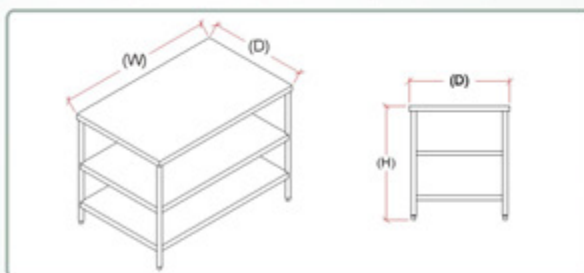

## Work Table c/w 1 Bottom Shelf

Model	Dimension (mm)		
	Width (W)	Depth (D)	Height (H)
Standard	1500	750	850
Customize	W	750	850

## Work Table c/w 1 Bottom Shelf & Backsplash

Model	Dimension (mm)			Backsplash (H1)
	Width (W)	Depth (D)	Height (H)	
Standard	1500	750	850	150
Customize	W	750	850	150

## Work Table c/w 2 Bottom Shelf

Model	Dimension (mm)		
	Width (W)	Depth (D)	Height (H)
Model 56	1120	750	850
Model 45	1100	750	850

**ES EPSONER F&B Equipment S/B**

47-1, Jln. 10/91, Tmn. Shamelin Perkasa, 56100 Cheras, Kuala Lumpur.