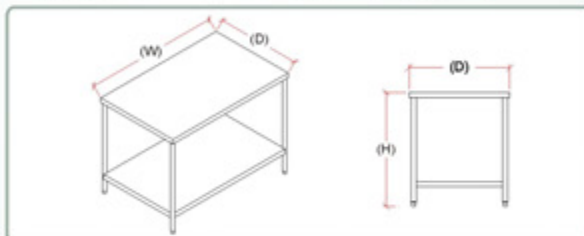

## Work Table c/w 1 Bottom Shelf

Model	Dimension (mm)		
	Width (W)	Depth (D)	Height (H)
Standard	1500	750	850
Customize	W	750	850

## Work Table c/w 1 Bottom Shelf & Backsplash

Model	Dimension (mm)			Backsplash (H1)
	Width (W)	Depth (D)	Height (H)	
Standard	1500	750	850	150
Customize	W	750	850	150

## Work Table c/w 2 Bottom Shelf

Model	Dimension (mm)		
	Width (W)	Depth (D)	Height (H)
Model 56	1120	750	850
Model 45	1100	750	850

**ES EPSONER F&B Equipment S/B**

47-1, Jln. 10/91, Tmn. Shamelin Perkasa, 56100 Cheras, Kuala Lumpur.