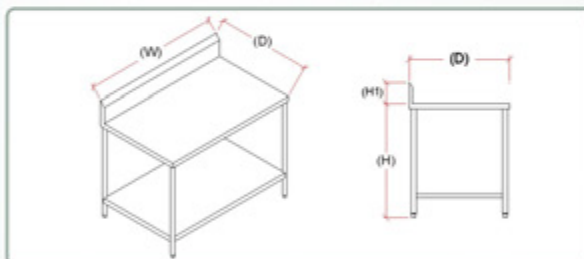

## Work Table c/w 1 Bottom Shelf

Model	Dimension (mm)		
	Width (W)	Depth (D)	Height (H)
Standard	1500	750	850
Customize	W	750	850

## Work Table c/w 1 Bottom Shelf & Backsplash

Model	Dimension (mm)			Backsplash (H1)
	Width (W)	Depth (D)	Height (H)	
Standard	1500	750	850	150
Customize	W	750	850	150

## Work Table c/w 2 Bottom Shelf

Model	Dimension (mm)		
	Width (W)	Depth (D)	Height (H)
Model 56	1120	750	850
Model 45	1100	750	850

**ES EPSONER F&B Equipment S/B**

47-1, Jln. 10/91, Tmn. Shamelin Perkasa, 56100 Cheras, Kuala Lumpur.