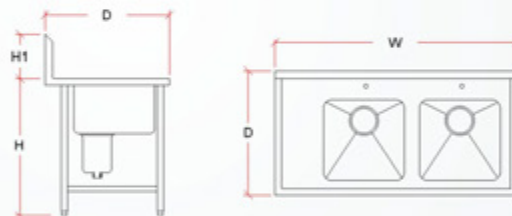

Sink Table Series

Stainless Steel Fabrication

Sink Table w/ Table Top

Model	Dimension (mm)			Backsplash (H1)
	Width (W)	Depth (D)	Height (H)	
Standard	1200	750	850	150
Customize	W	750	850	150

2 Bowl Sink Table

Model	Dimension (mm)			Backsplash (H1)
	Width (W)	Depth (D)	Height (H)	
Standard	1500	750	850	150
Customize	W	750	850	150

3 Bowl Sink Table

Model	Dimension (mm)			Backsplash (H1)
	Width (W)	Depth (D)	Height (H)	
Standard	2100	750	850	150
Customize	W	750	850	150