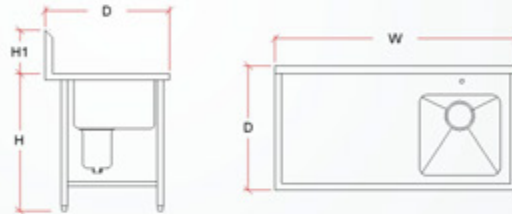

Sink Table Series

Stainless Steel Fabrication

Sink Table w/ Table Top

Model	Dimension (mm)			Backsplash (H1)
	Width (W)	Depth (D)	Height (H)	
Standard	1200	750	850	150
Customize	W	750	850	150

2 Bowl Sink Table

Model	Dimension (mm)			Backsplash (H1)
	Width (W)	Depth (D)	Height (H)	
Standard	1500	750	850	150
Customize	W	750	850	150

3 Bowl Sink Table

Model	Dimension (mm)			Backsplash (H1)
	Width (W)	Depth (D)	Height (H)	
Standard	2100	750	850	150
Customize	W	750	850	150