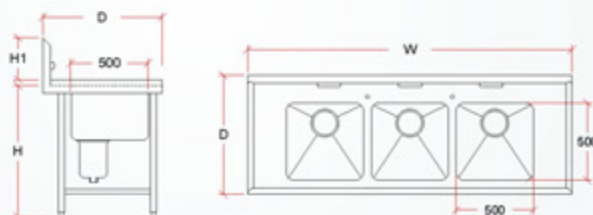

Sink Table Series

Stainless Steel Fabrication

Sink Table w/ Table Top

Model	Dimension (mm)			Backsplash (H1)
	Width (W)	Depth (D)	Height (H)	
Standard	1200	750	850	150
Customize	W	750	850	150

2 Bowl Sink Table

Model	Dimension (mm)			Backsplash (H1)
	Width (W)	Depth (D)	Height (H)	
Standard	1500	750	850	150
Customize	W	750	850	150

3 Bowl Sink Table

Model	Dimension (mm)			Backsplash (H1)
	Width (W)	Depth (D)	Height (H)	
Standard	2100	750	850	150
Customize	W	750	850	150